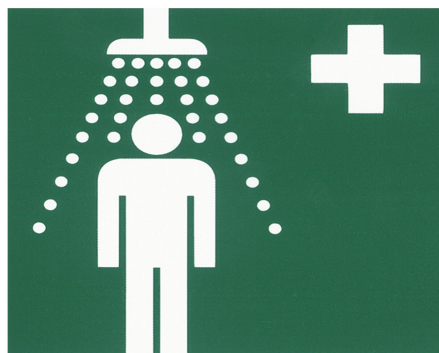

KWC

Pittogramma doccia di emergenza

Modell-Linie: EMERGENCYSHOWERS | FAID904

Docce d'emergenza | Accessori per docce d'emergenza

KWC

KWC-No.

2000101152

Simboli di sicurezza "Doccia di emergenza"

Pittogramma "doccia d'emergenza" autocollante, conforme a ISO 3864, parte 1, verde/bianco, 105x130 mm (L x A).