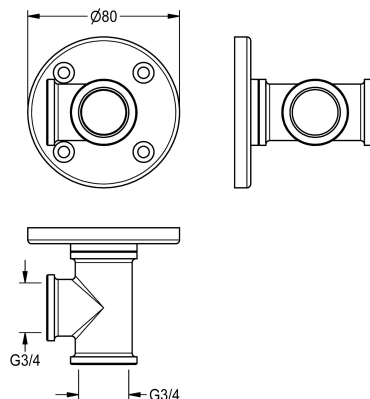

KWC

Nástěnná přípojka

Modell-Linie: EMERGENCYSHOWERS | ZFAID694
Nouzová sprchová zařízení | Příslušenství

KWC-No.

2000101156

Nástěnná přípojka

Nástěnná přípojka k upevnění nástěnného ramena DN 20 a ke spojení s ventilem nouzové sprchy, k montáži na omítku, měď

potažená zeleným práškovým plastem (RAL 6032). Přípojka 3/4 x G 3/4