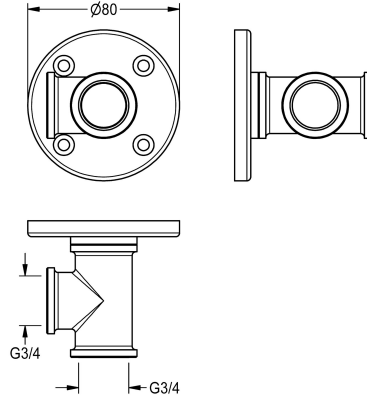

KWC

Wandanschlussstück

Modell-Linie: EMERGENCYSHOWERS | ZFAID694
Notduschen | Zubehör Notduschen

KWC-Nr.

2000101156

Wandanschlussstück für Wandarm DN 20, zur Wandarmbefestigung und Verbindung mit einem Notduschventil für

Aufputzmontage, 4-fache Schraubenbefestigung, Messing EPS-beschichtet grün (RAL 6032). Anschluss G 3/4 x G 3/4

Technische Daten

IgPosNumber

63FS31J