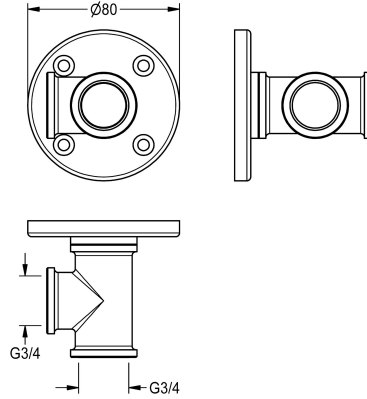

## KWC Wandanschlussstück

Modell-Linie: EMERGENCYSHOWERS | ZFAID694  
Notduschen | Zubehör Notduschen

### KWC-Nr.

2000101156

Wandanschlussstück für Wandarm DN 20, zur  
Wandarmbefestigung und Verbindung mit einem Notduschventil für

Aufputzmontage, 4-fache Schraubenbefestigung, Messing EPS-  
beschichtet grün (RAL 6032). Anschluss G 3/4 x G 3/4