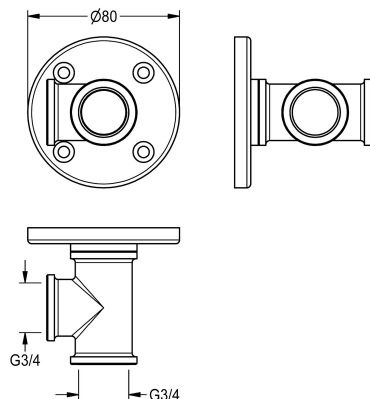

KWC Wandanschlussstück

Modell-Linie: EMERGENCYSHOWERS | ZFAID694
Notduschen | Zubehör Notduschen

KWC-Nr.

2000101156

Wandanschlussstück für Wandarm DN 20, zur
Wandarmbefestigung und Verbindung mit einem Notduschventil für

Aufputzmontage, 4-fache Schraubenbefestigung, Messing EPS-
beschichtet grün (RAL 6032). Anschluss G 3/4 x G 3/4