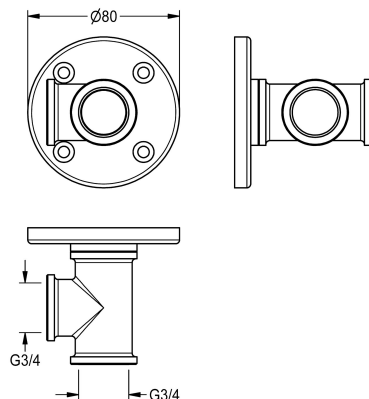

KWC

Pieza de conexión en pared

Modell-Linie: EMERGENCYSHOWERS | ZFAID694

Duchas de emergencia | Piezas complementarias para ducha de emergencia

KWC-No.

2000101156

Pieza de conexión en pared para brazo DN 20 para su fijación en pared y para conectarlo con una válvula de ducha de emergencia para instalación en superficie, fijación con 4 tornillos, latón con

revestimiento de EPS en color verde (RAL 6032).

Conexión G 3/4 x G 3/4