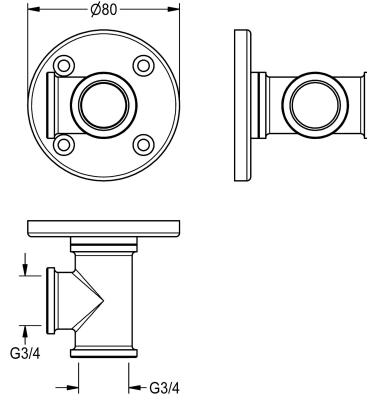

KWC

Seinäläpivihti ja kannake hätäsuihkulle

Modell-Linie: EMERGENCYSHOWERS | ZFAID694

Hätäsuihku | Hätäsuihkujen täydennysosat

KWC-No.

2000101156

Seinäläpivihti ja kannake hätäsuihkulle pinta-asennukseen, 4 ruuvia, vihreä EPS päällystetty messinki (RAL 6032).

Seinäläpivihti DN 20, liittämä G 3/4 x G 3/4

Tekniset tiedot

lviCode

6418224