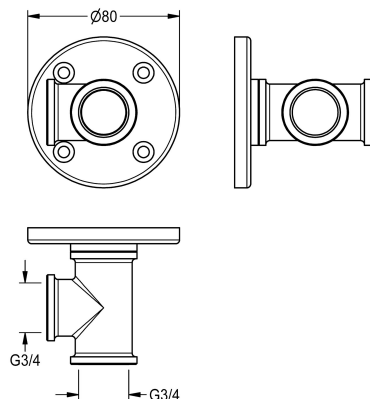

### Pièce de raccordement mural

Modell-Linie: EMERGENCYSHOWERS | ZFAID694

Douches d'urgence | Complementary parts douches d'urgence

KWC-No.

**2000101156**

Pièce de raccordement mural pour montage mural et raccordement à la vanne de la douche d'urgence à montage apparent. Fixation par 4 vis, laiton avec revêtement en EPS vert (RAL 6032).

Pour support mural DN 20, raccord G 3/4 x G 3/4.