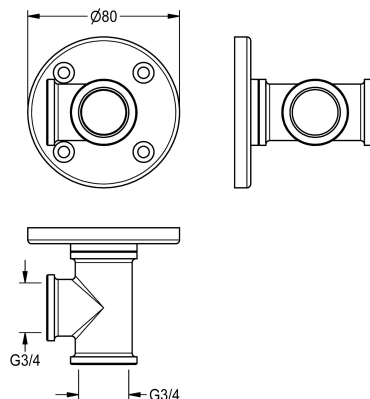

KWC

Wall connecting piece

Modell-Linie: EMERGENCYSHOWERS | ZFAID694
Nödduschar | Kompletterande delar nödduschar

KWC-No.

2000101156

Väggkopplingsstycke för väggfästmontage och anslutning till nödduschventil för ytmontering, 4 skruvmontage, grön EPS-belagd mässing (RAL 6032).

För väggfäste DN 20, anslutning G 3/4 x G 3/4