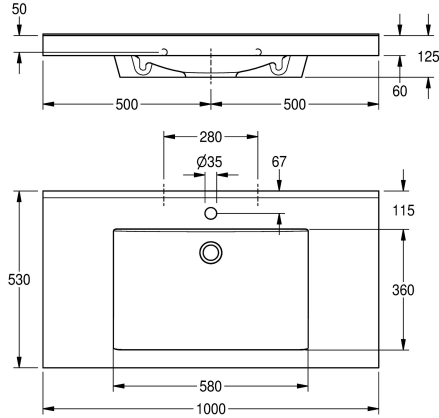

KWC QUADRO Lavabo individual

Modell-Linie: QUADRO | ANMW416
Lavabo | Lavabos

KWC-No.

2000101159

Con orificio para grifo diámetro de 35 mm

2030036243

Sin orificio para grifo

Número de orificios

1

Lavabo individual Quadro de material mineral aglomerado en resina sintética MIRANIT, color blanco alpino. Con cubeta rectangular con formada sin juntas, sin rebosadero. Pared posterior conformada con escuadras integradas y agujeros de fijación. Escurridor posterior, incluye material de fijación (tornillos de doble

rosca y tacos).

Anchura de lavabo 1000
Dimensión de la cubeta 580 x 40/90 x 360 mm (L x A x P)

Datos técnicos

Posición de la cubeta

Medio

Altura de la cubeta

90 mm

Longitud de lavabo

360 mm

Forma de la cubeta

Rectángulo

Anchura de la cubeta

580 mm

Color

Blanco alpino

Material

Material mineral

Código

Miranit

Profundidad

530 mm

Altura

125 mm

Anchura total

1,000 mm

Rebosadero

No

Peto trasero

Si

sifón incluidos

No

Pared trasera

No

Número de orificios

1

Diámetro del orificio del grifo

35 mm

Posición orificio para grifo

Medio

Repisa grifos

Si

Tipo de montaje

Montaje a pared

Posición del desagüe

Detrás al centro

Vaciado desagüe

185 mm

rebosadero incluido

No