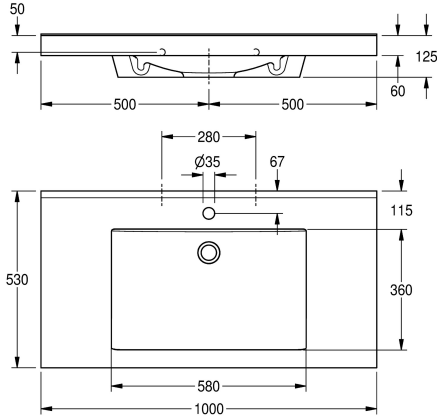

KWC QUADRO

Ilman ylivuotoa

Modell-Linie: QUADRO | ANMW416

Pesualtaat | Pesuالتاات

KWC-No.

2000101159

Reikä sekoittajalle

2030036243

Ei reikää sekoittajalle

Hananreikien lukumäärä

1

QUADRO pesuallas MIRANIT-S komposiittimateriaalista, sileä huokoseton pinta (lämmönkesto + 80 °C), saumattomalla suorakulmaisella altaalla, takanosto, ei ylijuuksua. Kiinteä takaseinä, jossa integroidut kannakkeet ja reiät kiinnitykseen. Sisältää kiinnitystarvikkeet (kannatuspultit ja tartuntaosat).

Väri Alpine White
Pesuالتاان koko 600 x 125 x 530 (L x K x S)
Altaan koko 580 x 40/90 x 360 (L x K x S)

Tekniset tiedot

Altaan paikka

Altaan korkeus

Altaan syvyys

Altaan muoto

Altaan pituus

Väri

Materiaali

Rst teräslaji

Kokonaissyvyys

Kokonais korkeus

Kokonaisleveys

Ylijuuksu

Takanosto

sisältää vesilukon

Tausta levy

Hananreikien lukumäärä

Hananreijän halkaisija

Hananreijän paikka

Hanataso

Asennustapa

Pohjacenttiilin paikka

Pohjacenttiilin ulkonema

sisältää pohjacenttiilin

Keskus

90 mm

360 mm

Suorakulma

580 mm

Alpine white

Mineraali materiaali

Miranit

530 mm

125 mm

1,000 mm

Ei

Kyllä

Ei

Ei

1

35 mm

Keskellä

Kyllä

Seinäasennus

Keskellä takana

185 mm

Ei