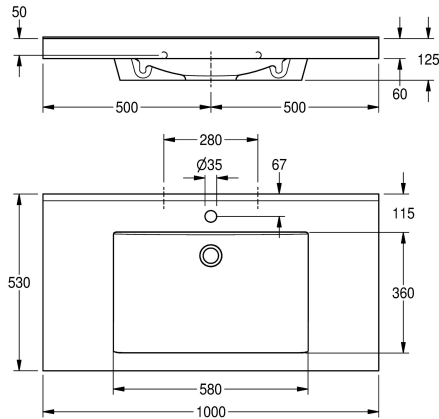

KWC QUADRO

Lavabo singolo

Modell-Linie: QUADRO | ANMW416

Lavabi | Lavabi

KWC-No.

2000101159

Con foro rubinetteria

2030036243

Senza foro rubinetteria

Quantità fori rubinetteria

1

Lavabo singolo QUADRO in MIRANIT (materiale minerale e resina poliestere con finitura in Gelcoat), con superficie liscia priva di pori (resistente a temperature fino a 80 °C). Con vasca rettangolare monoblocco, senza troppopieno. Parete posteriore sagomata con staffe e fori di fissaggio incorporati. Bordo posteriore rialzato. Grembiule su tre lati. Materiale di fissaggio compreso.

Colore bianco alpino

Dimensioni lavabo 1000 x 125 x 530 (L x A x P)

Dimensioni vasca 580 x 40/90 x 360 (L x A x P)

Con foro rubinetteria

Dati tecnici

Posizione bacino

Centro

Altezza vasca

90 mm

Profondità orizzontale della vasca

360 mm

Forma della vasca

Rettangolo

Larghezza vasca

580 mm

Colore

Bianco alpino

Materiale

Materiale minerale

Codice materiale

Miranit

Profondità totale

530 mm

Altezza totale

125 mm

Larghezza complessiva

1,000 mm

Troppo pieno

No

Altezza alzatina

Si

sifone incluso

No

Paraspruzzi

No

Quantità fori rubinetteria

1

Diametro foro rubinetto

35 mm

Posizione foro rubinetto

In mezzo

Piano rubinetteria

Si

Tipo di montaggio

Installazione a parete

Posizione del foro di scarico

Centrale posteriore

Proiezione del foro di scarico

185 mm

gruppo di scarico incluso

No