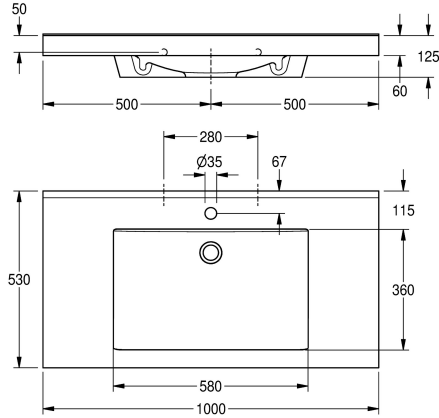

KWC QUADRO Wastafel

Modell-Linie: QUADRO | ANMW416
Wastafels | Wastafels

KWC-No.

2000101159

Met kraangat

2030036243

Zonder kraangat

Aantal kraangaten

1

Wastafel QUADRO van kunstharzegebonden mineraal materiaal MIRANIT, kleur alpinewit. Met niet-poreus, glad oppervlak (temperatuurbestendig tot 80 °C). Met naadloos gevormde rechthoekige waskom, zonder overloop, met kraangat. Montage aan achterpaneel wastafel. Driezijdig schort 60 mm (h).

Waterkering aan achterzijde, inclusief montage materiaal.

Afmetingen 1000 x 125 x 530 mm (B x H x D)

Afmetingen waskom 580 x 40/90 x 360 mm (B x H x D)

Technical Data

Kuippositie
Kuip - kuip diepte
Kuip - diepte
Kuipvorm
Kuip - breedte
Kleur
Materiaal
Materiaalcode
Totale diepte
Totale hoogte
Totale breedte
Overloop
Opstaande achterkant
inclusief sifon
Spatplaat
Aantal kraangaten
Kraangat diameter
Kraangatpositie
Kraanvlak
Type montage
Positie afvoeropening
Lengte uitloop
afvoer kit inbegrepen

Centraal
90 mm
360 mm
Rechthoekig
580 mm
Alpinewit
Mineraal materiaal
Miranit
530 mm
125 mm
1,000 mm
Neen
Ja
Neen
Neen
1
35 mm
Midden
Ja
Wandmontage
Midden achter
185 mm
Neen

Afvoer afmetingen

DN 32

Optionele toebehoren