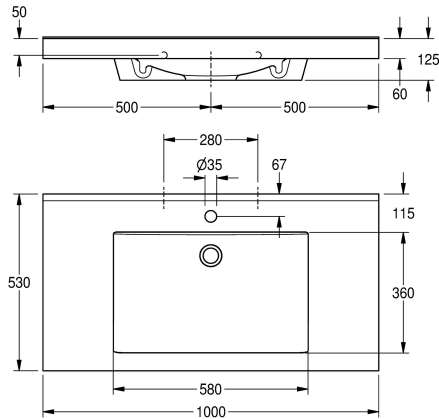

KWC QUADRO Wastafel

Modell-Linie: QUADRO | ANMW416
Wastafels | Wastafels

KWC-No.

2000101159

Met kraangat

2030036243

Zonder kraangat

Aantal kraangaten

1

Wastafel QUADRO van kunstharzegebonden mineraal materiaal MIRANIT, kleur alpinewit. Met niet-poreus, glad oppervlak (temperatuurbestendig tot 80 °C). Met naadloos gevormde rechthoekige waskom, zonder overloop, met kraangat. Montage aan achterpaneel wastafel. Driezijdig schort 60 mm (h).

Waterkering aan achterzijde, inclusief montage materiaal.

Afmetingen 1000 x 125 x 530 mm (B x H x D)

Afmetingen waskom 580 x 40/90 x 360 mm (B x H x D)

Technical Data

Kuippositie
Kuip - kuip diepte
Kuip - diepte
Kuipvorm
Kuip - breedte
Kleur
Materiaal
Materiaalcode
Totale diepte
Totale hoogte
Totale breedte
Overloop
Opstaande achterkant
inclusief sifon
Spatplaat
Aantal kraangaten
Kraangat diameter
Kraangatpositie
Kraanvlak
Type montage
Positie afvoeropening
Lengte uitloop
afvoer kit inbegrepen

Centraal
90 mm
360 mm
Rechthoekig
580 mm
Alpinewit
Mineraal materiaal
Miranit
530 mm
125 mm
1,000 mm
Neen
Ja
Neen
Neen
1
35 mm
Midden
Ja
Wandmontage
Midden achter
185 mm
Neen

Afvoer afmetingen

DN 32

Optionele toebehoren