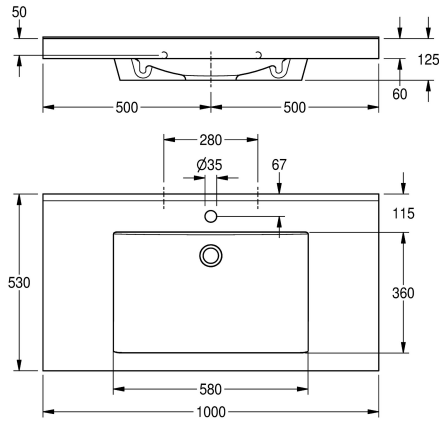

### KWC-No.

**2000101159**

With 35 mm diameter tap hole

**2030036243**

Enkel tvättställ, MIRANIT

### Antal kranhål

1

Quadro singeltvättställ av MIRANIT i hartsbundet mineraliskt material, i Alpinvit färg, med sömlös rektangulär skål med rak bakkant, utan bräddavlopp, integrerade konsoler och hål för

Mitten
90 mm
360 mm
Rektangel
580 mm
Alpinvit
Mineralmeterial
Miranit
530 mm
125 mm
1,000 mm
Nej
Ja
Nej
Nej
1
35 mm
Mitten
Ja
Väggmontering
Bakre mitten
185 mm
Nej
DN 32