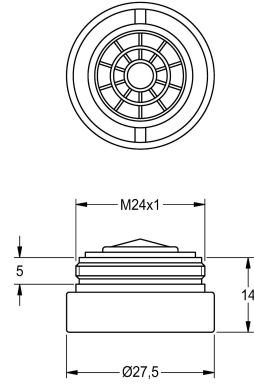

### Regulátor proudu vody

Modell-Linie: WASH-TAPS-ACCESS. | ZAQUA087

Umyvadlové armatury | Příslušenství Armatury

#### KWC-No.

**2000101160**

Regulátor proudu vody s ochranou proti odčizení 6,0 l/min

Regulátor proudu vody s ochranou proti odčizení s integrovaným regulátorem průtoku 0,10 l/s, s vnějším závitem M 24 x 1, včetně