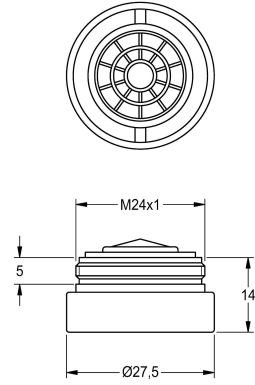

## KWC Luftsprudler

Modell-Linie: WASH-TAPS-ACCESS. | ZAQUA087  
Wascharmaturen | Zubehör Armaturen

### KWC-Nr.

**2000101160**

Diebstahlhemmender Luftsprudler 6,0 l/min

Diebstahlhemmender Luftsprudler mit integriertem Durchflussmengenregler 6,0 l/min, mit Außengewinde M 24 x 1,

inklusive Spezialschlüssel.

### Technische Daten

Füllmenge

1

Mengeneinheit

Stück

IgPosNumber

63FY22H