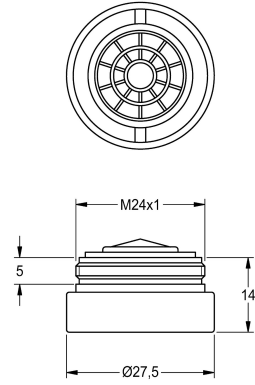

KWC Luftsprudler

Modell-Linie: WASH-TAPS-ACCESS. | ZAQUA087
Wascharmaturen | Zubehör Armaturen

KWC-Nr.

2000101160

Diebstahlhemmender Luftsprudler 6,0 l/min

Diebstahlhemmender Luftsprudler mit integriertem Durchflussmengenregler 6,0 l/min, mit Außengewinde M 24 x 1,

inklusive Spezialschlüssel.

Technische Daten

Füllmenge

1

Mengeneinheit

Stück

teamNumber

0