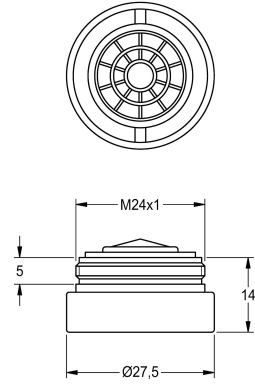

### KWC-No.

**2000101160**

Aireador antirrobo 6,0 l/min

Aireador con protección anti-robo, con control de caudal integrado de 6,0 l/min, con roscado macho M 24 x 1.

### Datos técnicos

Cantidad

1

Cantidad de unidades de medición

Piezas