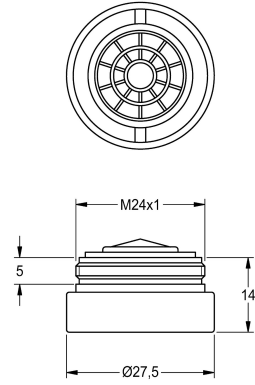

KWC Mousseur

Modell-Linie: WASH-TAPS-ACCESS. | ZAQUA087
Robinetteries | Accessoires robinetteries

KWC-No.

2000101160
Mousseur antivol 6,0 l/min

Mousseur antivol avec régulateur de débit intégré 6,0 l/min, avec filetage mâle M 24 x 1, clé spéciale incluse.

Données techniques

Unité de remplissage

1

Unité de mesure

Pièce

teamNumber

0