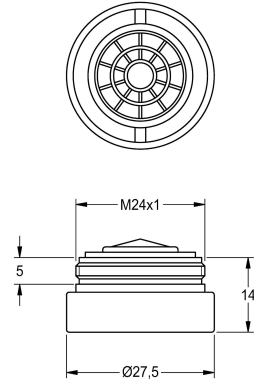

#### KWC-No.

**2000101160**

Aeratore con antifurto 6,0 l/min

Aeratore con fissaggio di sicurezza, adatto per ambienti a rischio vandalismo, portata 6,0 litri/minuto, con filettatura maschio M 24 x

1.