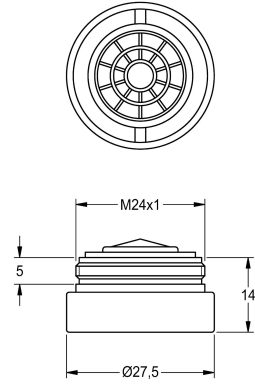

## KWC

Perlator 6,0 l/min

Modell-Linie: WASH-TAPS-ACCESS. | ZAQUA087

Kranen | Accessoires voor kranen

### KWC-No.

**2000101160**

Diefstalbestendige perlator 6,0 l/min

Diefstalbestendige perlator met geïntegreerde debietregelaar 6,0 l/min, met uitwendige draad M 24 x 1, inclusief speciale sleutel.

### Technical Data

Vulhoeveelheid

1

Hoeveelheid meeteenheid

Stuk