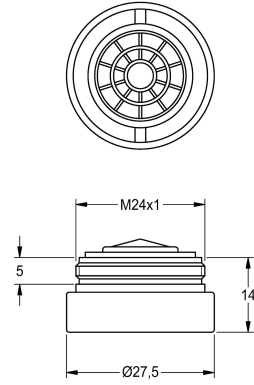

KWC Aerator

Modell-Linie: WASH-TAPS-ACCESS. | ZAQUA087

Armatura umywalkowa | Wyposażenie dodatkowe do armatur umywalkowych

KWC-No.

2000101160

Perlator z zabezpieczeniem antykradzieżowym 6,0 l/min

Perlator z zabezpieczeniem antykradzieżowym i zintegrowanym regulatorem strumienia przepływu, 6,0 l/min dla armatury

umywalkowej. Gwint zewnętrzny M 24 x 1. W komplecie kluczyk.

Dane techniczne

Pojemność

1

Ilość uom

Sztuki