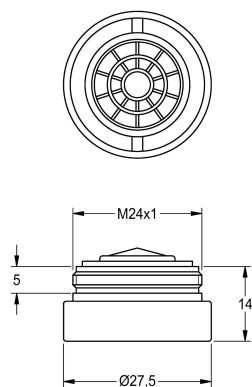

KWC Aerator

Modell-Linie: WASH-TAPS-ACCESS. | ZAQUA087
Kranar | Kompletterande delar kranar

KWC-No.

2000101160
Anti-theft aerator 6,0 l/min

Stölskyddad luftare med integrerad flödesregulator 0,10 l/s, med
hangängad M 24 x 1.

Technical Data

Fyllnads kvantitet

1

Kvantitet outhärlig

Bitar