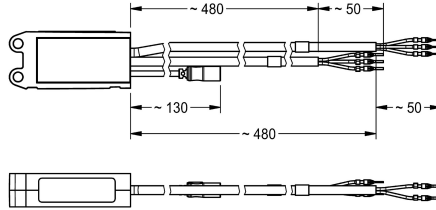

KWC AQUA 3000 open Výkonový spínač

Modell-Linie: AQUA3000OPEN | ZAQUA026

Systém řízení spotřeby vody | Příslušenství Řízená spotřeba vody

KWC-No.

2000101173

Výkonový spínač A3000 open pro elektronické moduly. Umožňuje zapnout externí zařízení, např. ventilátory. Se 2 výstupy k řízení 2

samostatných přístrojů, s max. zatížením od 10 A - 230 V AC.

Technické údaje

Komunikační

Ne

A3000 open-kompatibilní

ano

Vstupní napájecí napětí V

230 Volt