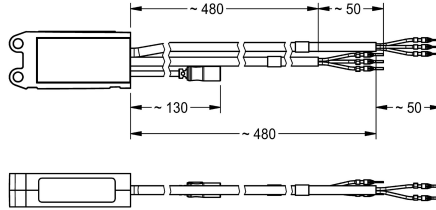

## KWC AQUA 3000 open Leistungsschalter

Modell-Linie: AQUA3000OPEN | ZAQUA026  
Wassermanagement | Zubehör Wassermanagement

### KWC-Nr.

**2000101173**

Leistungsschalter - A3000 open für Elektronikmodule. Ermöglicht das Schalten externer Lasten, zum Beispiel von Lüftern. Mit 2

Schaltausgängen zur Ansteuerung von 2 separaten Geräten, mit maximaler Belastbarkeit von 10 A - 230 V AC.