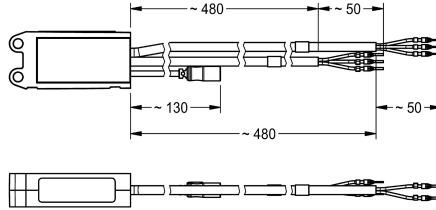

KWC AQUA 3000 open Interruptor de potencia

Modell-Linie: AQUA3000OPEN | ZAQUA026

Suministro de agua | Accesorios para la gestión de agua

KWC-No.

2000101173

Interruptor de potencia A3000 open para módulos electrónicos. Permite la conexión de cargas externas, por ejemplo, de ventiladores. Con 2 salidas de conmutación para controlar 2

dispositivos independientes, con carga máxima de 10 A - 230 V CA.

Datos técnicos

Comunicación

No

A3000 open-compatible

Si

Fuente de alimentación V

230 Voltio