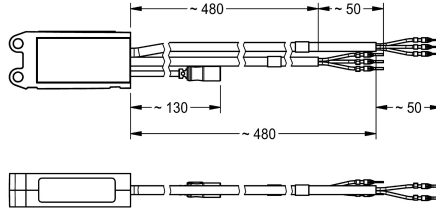

KWC AQUA 3000 open Kytkin elektroniikkamoduuleille

Modell-Linie: AQUA3000OPEN | ZAQUA026
AQUA 3000 OPEN vedenhallintajärjestelmä | Täydennysosat

KWC-No.

2000101173

AQUA3000 Open -kytkin elektroniikkamoduuleille. Mahdollistaa esimerkiksi puhaltimien ulkoisten kuormien kytkemisen. Kaksi

kytkentälähtöä kahden erillisen laitteen ohjausta varten, enimmäiskuorma 10 A - 230 V AC.

Tekniset tiedot

Yhteys

A3000 open-yhteensopiva

Syöttöjännite V

Virta kytkin

IviCode

Ei