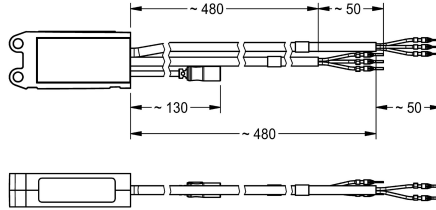

KWC AQUA 3000 open Interrupteur de puissance

Modell-Linie: AQUA3000OPEN | ZAQUA026
Gestion de l'eau | Accessoires gestion de l'eau

KWC-No.

2000101173

Interrupteur marche/arrêt A3000 open, pour module électronique. Facilite la commutation de charges externes, par ex. ventilateurs. Avec 2 sorties

commutées pour la commande de 2 appareils distincts, avec une puissance nominale maximum de 10 A - 230 V AC.

Données techniques

Communication
A3000 open-compatible
Alimentation d'entrée en Volt V
Interrupteur de puissance
teamNumber