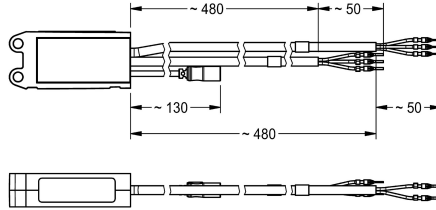

## KWC AQUA 3000 open Interruttore di potenza

Modell-Linie: AQUA3000OPEN | ZAQUA026

Aqua3000 open - sistema di gestione dell'acqua | Accessori per sistema di gestione dell'acqua

### KWC-No.

**2000101173**

Interruttore di accensione - A3000 open, per il modulo elettronico.  
Semplifica l'accensione di carichi esterni, ad esempio ventilatori.  
Con

2 uscite commutate per il comando di 2 dispositivi separati, con una  
potenza nominale massima di 10 A - 230 V c.a.