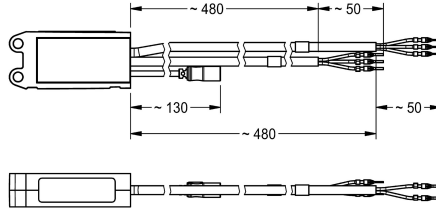

KWC AQUA 3000 open Interruttore di potenza

Modell-Linie: AQUA3000OPEN | ZAQUA026

Aqua3000 open - sistema di gestione dell'acqua | Accessori per sistema di gestione dell'acqua

KWC-No.

2000101173

Interruttore di accensione - A3000 open, per il modulo elettronico.
Semplifica l'accensione di carichi esterni, ad esempio ventilatori.
Con

2 uscite commutate per il comando di 2 dispositivi separati, con una
potenza nominale massima di 10 A - 230 V c.a.

Dati tecnici

Comunicazione

No

A3000 open-compatibile

Si

Tensione in ingresso V

230 Volt