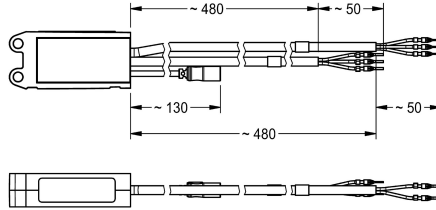

## KWC AQUA3000OPEN Vermogensschakelaar

Modell-Linie: AQUA3000OPEN | ZAQUA026

Aqua 3000 open Watermanagementsysteem | Accessoires voor watermanagement

### KWC-No.

**2000101173**

Vermogensschakelaar

Vermogensschakelaar – A3000 open voor elektronica modules.  
Maakt het schakelen van externe belastingen mogelijk, bijv. van

ventilatoren. Met 2 schakeluitgangen voor de aansturing van 2  
afzonderlijke apparaten.