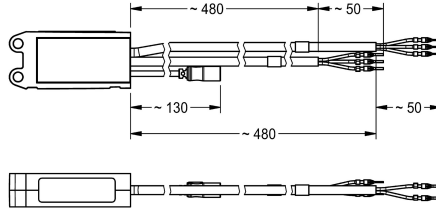

KWC AQUA 3000 open Wyłącznik mocy

Modell-Linie: AQUA3000OPEN | ZAQUA026

Zarządzanie wodą | Wyposażenie dodatkowe do zarządzania wodą

KWC-No.

2000101173

Wyłącznik mocy - A3000 open do modułów elektronicznych. Umożliwia przełączanie zewnętrznych obciążeń, na przykład

wentylatorów. Dwa wyjścia przełączające do sterowania dwoma oddzielnymi urządzeniami.

Dane techniczne

Komunikacja

Nie

A3000 open-kompatybilny

Tak

Napięcie zasilające wejściowe V

230 Volt