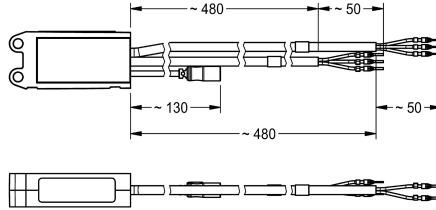

KWC AQUA 3000 open Circuit breaker

Modell-Linie: AQUA3000OPEN | ZAQUA026

Vattenhantering | Kompletterande delar vattenhantering

KWC-No.

2000101173

Strömbrytare - A3000 öppen, för elektronisk modul. Underlättar byte externa belastningar, t.ex. fläktar. Med 2 switchade utgångar

för styrning av 2 separata enheter, med maximal effekt 10 A - 230 V AC.

Technical Data

Kommunikation

Nej

A3000 open-kompatibel

Ja

Inkommande underhålls ström V

230 Volt