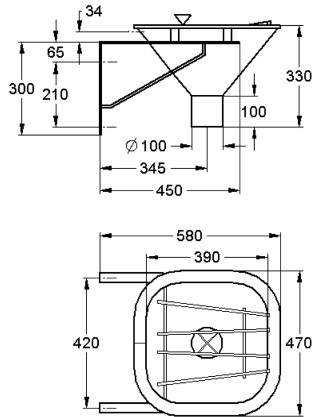

### KWC-No.

**2000101175**

Fekální výlevka, rozměry 470 x 330 x 470 mm (š x v x h)

Fekální výlevka z chromikové oceli, materiál 1.4571, povrch hedvábně matný, tloušťka materiálu 1,5 mm, k montáži na stěnu, zakrytý splachovací kanál po obvodu, splachovací trubka s nástrčným šroubením k připojení na tlačný splachovač (zajišťuje zákazník), spotřeba vody na spláchnutí 6 l, svislý odtok DN 100, s

vyjímatelným odtokovým křížem, sklápňný rošt z chromikové oceli, nástěnné konzoly, včetně upevňovacího materiálu.

Rozměry 470 x 330 x 470 mm (š x v x h)

### Technické údaje

Umístění umyvadla
Umyvadlo - výška
Celková délka umyvadla
Umyvadlo - hloubka
Tvar umyvadla
Umyvadlo - šířka
Barva
Mřížka
Materiál mřížky
Materiál
Kód materiálu
Tloušťka materiálu
Velikost odtokové trubky
Celková hloubka
Celková výška
Celková šířka
Přepad
Zadní lišta
Rýhování
Průměr sifonu
Včetně sifonu
Otvor přepadu
Zadní stěna
Povrch
Místo pro armaturu

1.4571

1.4301

1.5 mm

6 Litr

1

DN 100

580 mm

360 mm