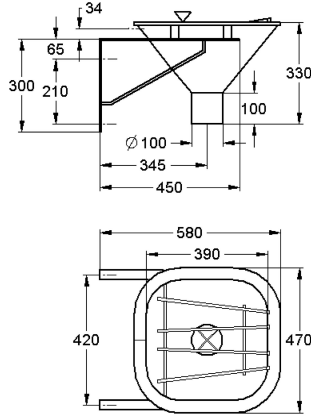

KWC SIRIUS

Sivousallas seinäasennukseen

Modell-Linie: SIRIUS | SIRX370

Kodinhoitoaltaat | Pesualtaat

KWC-No.

2000101175

Mitat 470 x 330 x 470 mm (L x K x S)

Kaatoklosetti ruostumatonta terästä, sateinpinta. Materiaalin vahvuus 1,5 mm. Seinäkiinnitykseen. Pilotettu huuhtelureunus, huuhteluputkiliitäntä asiakkaan omaa huuhteluventtiiliä varten pistokeliitännällä, huuhteluveden tarve 6 l. Pystysuora viemäri DN

100, irrotettava teräksinen pohjaventtiilistorikko. Seinäulokkeet, mukana kiinnitysmateriaalit.

Mitat 470 x 330 x 470 mm (L x K x S)

Tekniset tiedot

Altaan paikka
Altaan korkeus
Altaan pinta
Altaan syvyys
Altaan muoto
Altaan pituus
Väri
Ritilä
Ritilän materiaali
Materiaali
Rst teräslaji
Materiaalin vahvuus
Ulostuloaukon halkaisija
Kokonaisisyvyys
Kokonaiskorkeus
Kokonaisleveys
Ylijuuksu
Takanosto
Pyykkilauta reuna
Vesilukon halkaisija
sisältää vesilukon
Ylivuotoaukko
Tausta levy
Pinnan viimeistely
Hanataso
Asennustapa