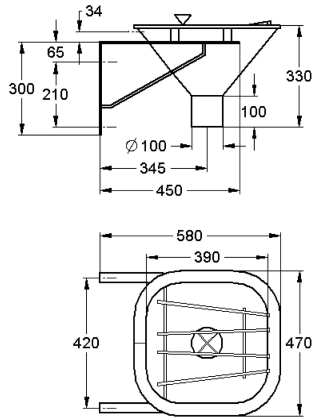

### KWC-No.

**2000101175**

Dimensioni 470 x 330 x 470 mm (L x A x P)

Vuotatoio organico con griglia ribaltabile, in acciaio inox 316Ti, superficie satinata, spessore 1,5 mm, flussaggio sul perimetro interno, allaccio della mandata esterna, scarico verticale DN 100,

fissaggio con staffe incluse.

Dimensioni 470 x 360 x 580 mm (L x A x P)

### Dati tecnici

Posizione bacino
Altezza vasca
Finitura vasca
Profondità orizzontale della vasca
Forma della vasca
Larghezza vasca
Colore
Griglia
Composizione griglia
Materiale
Codice materiale
Spessore del materiale
Dimensione scarico
Profondità totale
Altezza totale
Larghezza complessiva
Troppo pieno
Altezza alzatina
Lamiera ondulata
Diametro sifone
sifone incluso
Connessione vasche
Paraspruzzi
Finitura della superficie
Piano rubinetteria
Tipo di montaggio

Centro
230 mm
Finitura satinata
390 mm
Rettagolo arrotondato
390 mm
Senza colore
Incardinato
Acciaio al nichel-cromo 18/10
Acciaio inox
1.4571
1.5 mm
DN 100
580 mm
360 mm
470 mm
No
Si
No
DN 100
No
No
Finitura satinata
No
Installazione a parete