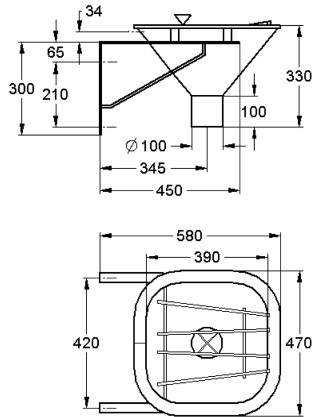

KWC SIRIUS SIRX370 Utslagsback

Modell-Linie: SIRIUS | SIRX370
Utslagsback | Rengöring av handfat

KWC-No.

2000101175

Utslagsback av nickel-kromstål

Utslagsback av nickel-kromstål 316Ti, satin yta, för väggmontage, dold cirkulär spolkant, med spolrörskoppling för spolventil tillhandahållen av kund, spolvattenvolym 6 l. Vertikalt utlopp DN

100, med avtagbar sil, gångjärmsgaller av nickel-kromstål för skopor, väggfästen och fästmaterial. Mått 470 x 360 x 580 mm (B x H x D)

Technical Data

skål placering
Skål.- skål djup
Skål finish
Skål - djup
Skål form
Skål - vidd
Färg
Galler
Galler material
Material
Materialkod
Material tjocklek
Utloppets storlek
Övergripande djup
Total höjd
Total bredd
Bräddavlopp
Bakre stående
Tvåtröfflor
Vattenläs diameter
vattenläs ingår
Bräddavlopp
Utslagsback
Ytfinish
Kran hylla
Typ av montering

KWC SIRIUS SIRX370 Utslagsback

Modell-Linie: SIRIUS | SIRX370
Utslagsback | Rengöring av handfat

Avfalls håls placering	Mitten
Avfalls håls beräkning	345 mm
avfallsbehållare ingår	Nej
Avfalls storlek	DN 100
ATT-WS-WASTESLEEVEINCL	Nej
skål placering	Mitten
Skål konstruktion	Radie hörn
Skål.- skål djup	230 mm
Skål finish	Satin yta
Skål - djup	390 mm
Skål form	Rundad rektangel
Skål - vidd	390 mm
Borstar	WITHOUT BRUSHES
Avlopps tank	Nej
Galler	Gångjärn
Galler material	Rostfritt stål
Material	Rostfritt stål
Materialkod	1.4571
Materialkod galler	1.4301
Material tjocklek	1.5 mm
Minsta spolkapacitet	6 Liter
Antal avloppshål	1
Utløppets storlek	DN 100
Övergripande djup	580 mm
Total höjd	360 mm
Total bredd	470 mm
Bräddavlopp	Nej
Bakre stående	Ja
Tvåträfflor	Nej
vattenlös ingår	Nej
Bräddavlopp	Nej
Utslagsback	Nej
Avlopps brunn	Nej
Avlopps behållare	Nej
Ytfinish	Satin yta
Kran hylla	Nej
Typ av montering	Väggmontering
Typa av tvättlåda	SLOP-HOPPER
Antal tvättplatser	1
Avfalls håls placering	Mitten
Avfalls håls beräkning	345 mm
avfallsbehållare ingår	Nej
Avfalls storlek	DN 100