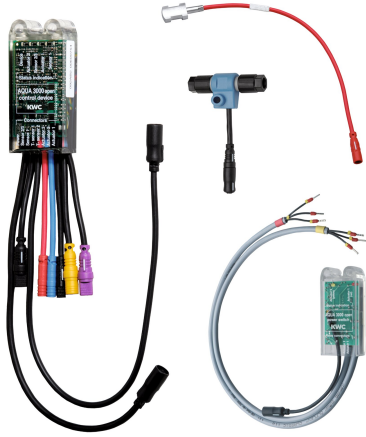

KWC AQUA3000OPEN Elektronikmodul für 3-Wege-Ventil

Modell-Linie: AQUA3000OPEN | ZAQUA076
Wassermanagement | Zubehör Wassermanagement

KWC-Nr.

2000101176
Elektronikmodul

Elektronikmodul - A3000 open für 3-Wege-Ventil zur Umschaltung der Kaltwasserversorgung auf Warmwasserversorgung zur Sicherstellung einer

thermischen Desinfektion. Inklusive Leistungsschalter zur separaten Spannungsversorgung für das 3-Wege-Ventil, Elektro-T-Verteiler sowie einem Anlegetemperaturfühler mit 1,5 Meter Verlängerungskabel.

Notwendiges Zubehör

ECC2 Funktionscontroller
2000108123
ZA30P0011

ECC2 Funktionscontroller
2030016282
ZA30P0022

Systemkabel
2000100801
ZAQUA077

Systemkabel
2000100852
ZAQUA078

Systemkabel

Systemkabel

KWC AQUA3000OPEN
Elektronikmodul für 3-Wege-Ventil

Modell-Linie: AQUA3000OPEN | ZAQUA076
Wassermanagement | Zubehör Wassermanagement

2000104272
ZAQUA011

2000104274
ZAQUA012
