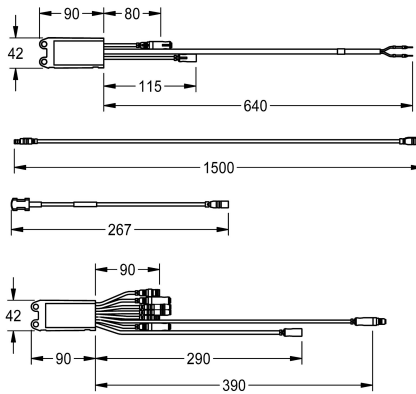

KWC AQUA3000OPEN Elektronikmodul für 3-Wege-Ventil

Modell-Linie: AQUA3000OPEN | ZAQUA076
Wassermanagement | Zubehör Wassermanagement

KWC-Nr.

2000101176
Elektronikmodul

Elektronikmodul - A3000 open für 3-Wege-Ventil zur Umschaltung der Kaltwasserversorgung auf Warmwasserversorgung zur Sicherstellung einer

thermischen Desinfektion. Inklusive Leistungsschalter zur separaten Spannungsversorgung für das 3-Wege-Ventil, Elektro-T-Verteiler sowie einem Anlegetemperaturfühler mit 1,5 Meter Verlängerungskabel.

Notwendiges Zubehör