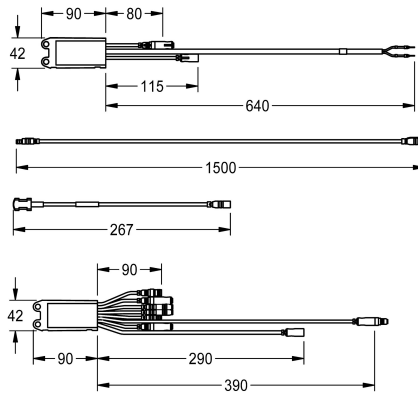

KWC AQUA3000OPEN Elektroniikkamoduuli ja kytkin

Modell-Linie: AQUA3000OPEN | ZAQUA076

AQUA 3000 OPEN vedenhallintajärjestelmä | Täydennysosat

KWC-No.

2000101176

ZAQUA076 Elektroniikkamoduuli

AQUA3000 Open -elektroniikkamoduuli kolmitieventtiiliä varten kylmävesijohtojen vaihtamiseksi lämminvesijohdoiksi lämpödesinfiointin varmistamista varten. Mukana kytkin

kolmitieventtiilin erillistä virtalähdettä varten, T-kappale järjestelmäkaapelin liittämistä varten sekä liitettävä lämpöpanturi 1,5 metrin jatkojohdolla.

Tekniset tiedot

IviCode

0

Tarvittavat lisävarusteet