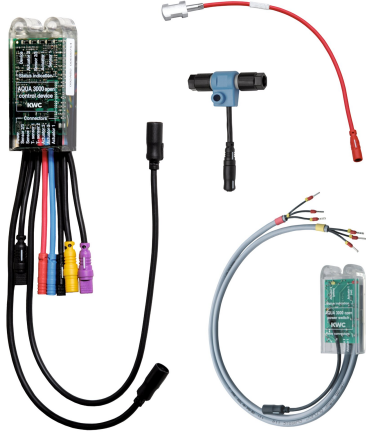

KWC AQUA3000OPEN Elektroniikkamoduuli ja kytkin

Modell-Linie: AQUA3000OPEN | ZAQUA076

AQUA 3000 OPEN vedenhallintajärjestelmä | Täydennysosat

KWC-No.

2000101176

ZAQUA076 Elektroniikkamoduuli

AQUA3000 Open -elektroniikkamoduuli kolmitieventtiiliä varten kylmävesijohtojen vaihtamiseksi lämminvesijohdoiksi lämpödesinfiointin varmistamista varten. Mukana kytkin

kolmitieventtiilin erillistä virtalähdettä varten, T-kappale järjestelmäkaapelin liittämistä varten sekä liitettävä lämpöpanturi 1,5 metrin jatkojohdolla.

Tekniset tiedot

IviCode

0

Tarvittavat lisävarusteet

ECC2 ohjausyksikkö

2000108123

ZA3OP0011

ECC2 toiminnanohjain

2030016282

ZA3OP0022

Järjestelmäkaapeli

2000100801

ZAQUA077

Järjestelmäkaapeli

2000100852

ZAQUA078

KWC AQUA3000OPEN
Elektroniikkamoduuli ja kytkin

Modell-Linie: AQUA3000OPEN | ZAQUA076
AQUA 3000 OPEN vedenhallintajärjestelmä | Täydennysosat

Järjestelmäkaapeli