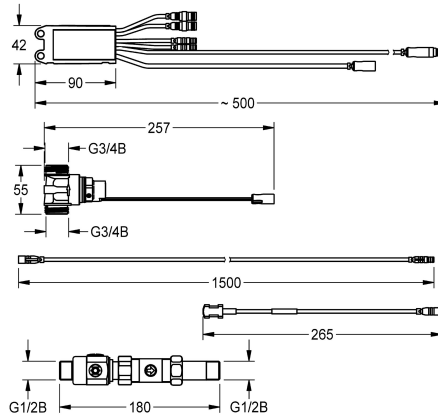

KWC AQUA3000OPEN

Modulo elettronico per flussaggio sistema

Modell-Linie: AQUA3000OPEN | ZAQUA029

Aqua3000 open - sistema di gestione dell'acqua | Accessori per sistema di gestione dell'acqua

KWC-No.

2000101182

connettore a T elettrico e 2 sensori della temperatura clip-on con cavo di prolunga di 1,5 m e 2 gruppi di raccordi elettrovalvola DN 15. 24 V c.c.

Dati tecnici

teamNumber

0

Accessori necessari

Controller ECC2