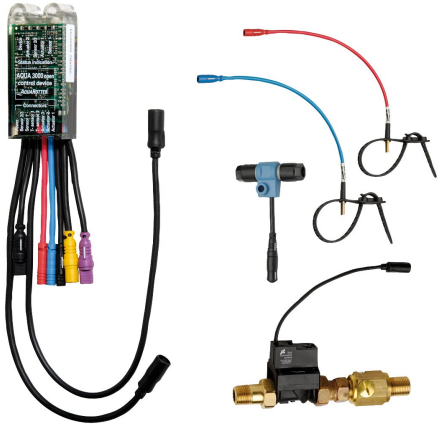

KWC AQUA3000OPEN

Modulo elettronico per flussaggio sistema

Modell-Linie: AQUA3000OPEN | ZAQUA029

Aqua3000 open - sistema di gestione dell'acqua | Accessori per sistema di gestione dell'acqua

KWC-No.

2000101182

Modulo elettronico - A3000 open, per il flussaggio del sistema con acqua fredda (flussaggio sanitario) e con acqua calda (disinfezione termica) tramite centralina di controllo funzionamento ECC. Compresi un

connettore a T elettrico e 2 sensori della temperatura clip-on con cavo di prolunga di 1,5 m e 2 gruppi di raccordi elettrovalvola DN 15. 24 V c.c.

Dati tecnici

teamNumber

0

Accessori necessari

Controller ECC2

Modulo elettronico per flussaggio sistema

Modell-Linie: AQUA3000OPEN | ZAQUA029

Aqua3000 open - sistema di gestione dell'acqua | Accessori per sistema di gestione dell'acqua

Cavo di sistema

2000104272
ZAQUA011