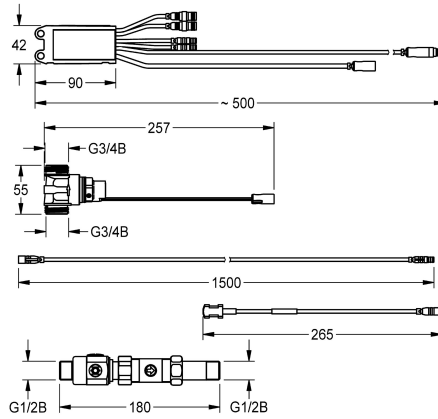

## KWC AQUA3000OPEN

Modulo elettronico per flussaggio sistema

Modell-Linie: AQUA3000OPEN | ZAQUA029

Aqua3000 open - sistema di gestione dell'acqua | Accessori per sistema di gestione dell'acqua

KWC-No.

**2000101182**

connettore a T elettrico e 2 sensori della temperatura clip-on con cavo di prolunga di 1,5 m e 2 gruppi di raccordi elettrovalvola DN 15. 24 V c.c.