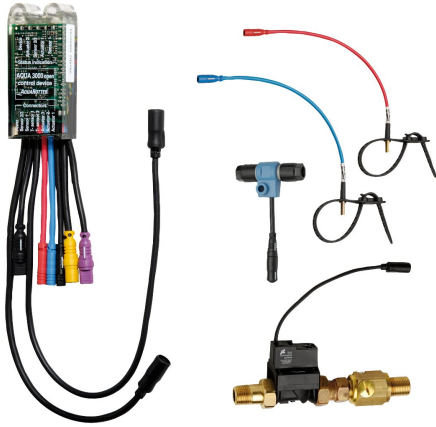

## KWC AQUA3000OPEN

Modulo elettronico per flussaggio sistema

Modell-Linie: AQUA3000OPEN | ZAQUA029

Aqua3000 open - sistema di gestione dell'acqua | Accessori per sistema di gestione dell'acqua

KWC-No.

**2000101182**

Modulo elettronico - A3000 open, per il flussaggio del sistema con acqua fredda (flussaggio sanitario) e con acqua calda (disinfezione termica) tramite centralina di controllo funzionamento ECC. Compresi un

connettore a T elettrico e 2 sensori della temperatura clip-on con cavo di prolunga di 1,5 m e 2 gruppi di raccordi elettrovalvola DN 15. 24 V c.c.

## KWC AQUA3000OPEN

Modulo elettronico per flussaggio sistema

Modell-Linie: AQUA3000OPEN | ZAQUA029

Aqua3000 open - sistema di gestione dell'acqua | Accessori per sistema di gestione dell'acqua