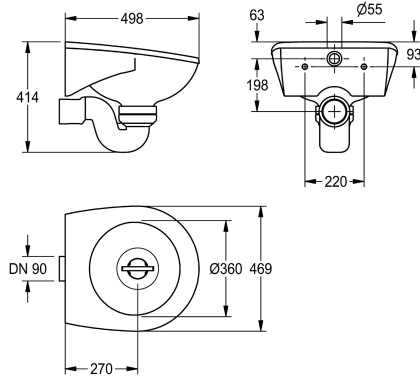

KWC SIRIUS Fekální výlevka

Modell-Linie: SIRIUS | SIRW511
Úklidové dřezy | Úklidové dřezy

KWC-No.

2000101200

Fekální výlevka k montáži na stěnu, z minerálního materiálu MIRANIT pojeného syntetickou pryskyřicí, s hladkým povrchem bez porů (odolný vůči teplotám do 80 °C). Barva alpská bílá. Kulatý tvar prohlubně s integrovaným splachovacím okrajem, přívod vody vnitřní, vodorovný. Tvarově přizpůsobená zadní stěna s integrovanými konzolami a otvory k připevnění. Včetně

upevňovacího materiálu. Sifon DN 100 z umělé hmoty s vodorovným vývodem. Odpadní ochrana z chromniklové oceli k zamezení ucpávání.

Rozměry 469 x 414 x 498 mm (š x v x h)

Technické údaje

Umyvadlo - hloubka	360 mm
Umyvadlo - šířka	360 mm
Mřížka	volitelné
Materiál	minerální materiál
Kód materiálu	Miranit
Celková hloubka	498 mm
Celková výška	414 mm
Celková šířka	469 mm
Zadní lišta	Ne
Zadní stěna	Ne
Jímka	Ne
Jímkový koš	Ne
Povrch	pokrytého
Místo pro armaturu	Ne
Způsob montáže	montáž na stěnu
Umístění odtoku	centrální
Vzdálenost odpadu od zdi	270 mm
Velikost odpadu	DN 100

Volitelné příslušenství

KWC SIRIUS Fekální výlevka

Modell-Linie: SIRIUS | SIRW511
Úklidové dřezy | Úklidové dřezy

SIRIUS Sklopný rošt

2000101201
SIRX512

SIRIUS Kryt sifonu

2000101202
SIRX514
