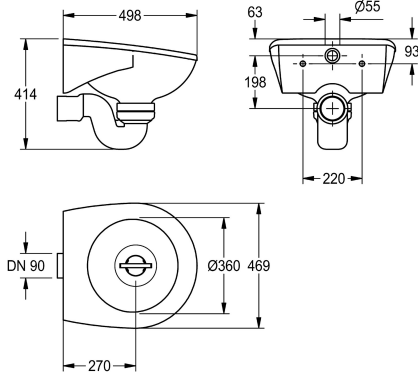

KWC SIRIUS JÄTEKAATOALLAS

Modell-Linie: SIRIUS | SIRW511
Kodinhoitoaltaat | Pesualtaat

KWC-No.

2000101200

MIRANIT komposiittimateriaalista valmistettu kaatoklosetti seinäasennukseen huuhtelureunalla ja kiiltävällä pinnalla (lämmönkesto 80 °C) Väri Alpine White (valkoinen). Pyöreä allas integroidulla pyöreällä huuhtelukaukalolla, sisäinen vaakasuora vesiliitäntä. Integroitu takapaneeli kannakkeilla ja kiinnitysrei'illä.

Sisältää kiinnitystarvikkeet. Muovinen vaakasuora vesilukko DN 100, jossa tukkeutumisen estämiseksi on krominikkelistä valmistettu säleikkö.

Mitat 469 x 414 x 498 mm (L x K x S)

Tekniset tiedot

Altaan syvyys
Altaan pituus
Ritilä
Materiaali
Rst teräslaji
Kokonaissyvyys
Kokonaiskorkeus
Kokonaisleveys
Takanosto
Tausta levy
Keruu allas
Keruu altaan kori
Pinnan viimeistely
Hanataso
Asennustapa
Pohjaventtiilin paikka
Pohjaventtiilin ulkonema
Pohjaventtiilin koko
IviCode

360 mm
360 mm
Vaihtoehto
Mineraali materiaali
Miranit
498 mm
414 mm
469 mm
Ei
Ei
Ei
Ei
Päällystetty
Ei
Seinäasennus
Keskellä
270 mm
DN 100
0

Valinnaiset lisävarusteet

KWC SIRIUS JÄTEKAATOALLAS

Modell-Linie: SIRIUS | SIRW511
Kodinhoitoaltaat | Pesualtaat