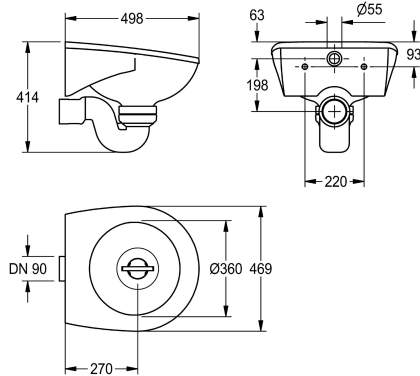

#### KWC-No.

**2000101200**

Bac d'évacuation pour montage mural en matière minérale liée à la résine MIRANIT. Avec surface lisse et non poreuse (résiste à une température de 80°C). Coloris blanc alpin. Vasque ronde avec rebord circulaire à effet d'eau intégré, arrivée d'eau interne horizontale. Panneau arrière intégral avec supports intégrés et trous

de fixation. Matériel de fixation fourni. Siphon en plastique DN 100 avec sortie horizontale. Avec grille d'évacuation en acier nickel-chrome pour empêcher les obstructions.

Dimensions 469 x 414 x 498 mm (L x H x P)

#### Données techniques

Profondeur du vasque	360 mm
Largeur du vasque	360 mm
Grille	Option
Matière	Matériel minéral
Code du matériel	Miranit
Profondeur totale	498 mm
Hauteur totale	414 mm
Largeur totale	469 mm
Support arrière	Non
Dossier	Non
Puisard d'évacuation	Non
Bac de récupération	Non
Finition de surface	Couché
Saillie de robinetterie	Non
Type de montage	Montage mural
Position du vidage	Centre centre
Saillie du vidage	270 mm
Taille de l'évacuation	DN 100

Profondeur du vasque	360 mm
Largeur du vasque	360 mm
Grille	Option
Matière	Matériel minéral
Code du matériel	Miranit
Profondeur totale	498 mm
Hauteur totale	414 mm
Largeur totale	469 mm
Support arrière	Non
Dossier	Non
Puisard d'évacuation	Non
Bac de récupération	Non
Finition de surface	Couché
Saillie de robinetterie	Non
Type de montage	Montage mural
Position du vidage	Centre centre
Saillie du vidage	270 mm
Taille de l'évacuation	DN 100