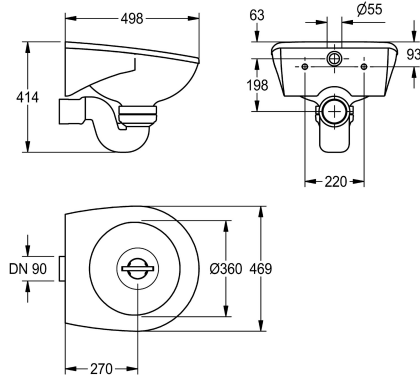

KWC SIRIUS

Bac de vidage de matières fécales

Modell-Linie: SIRIUS | SIRW511

Bacs de lavage, déversoirs et éviers | Bacs de lavage

KWC-No.

2000101200

Bac d'évacuation pour montage mural en matière minérale liée à la résine MIRANIT. Avec surface lisse et non poreuse (résiste à une température de 80°C). Coloris blanc alpin. Vasque ronde avec rebord circulaire à effet d'eau intégré, arrivée d'eau interne horizontale. Panneau arrière intégral avec supports intégrés et trous

de fixation. Matériel de fixation fourni. Siphon en plastique DN 100 avec sortie horizontale. Avec grille d'évacuation en acier nickel-chrome pour empêcher les obstructions.

Dimensions 469 x 414 x 498 mm (L x H x P)

Données techniques

Profondeur du vasque	360 mm
Largeur du vasque	360 mm
Grille	Option
Matière	Matériel minéral
Code du matériel	Miranit
Profondeur totale	498 mm
Hauteur totale	414 mm
Largeur totale	469 mm
Support arrière	Non
Dossier	Non
Puisard d'évacuation	Non
Bac de récupération	Non
Finition de surface	Couché
Saillie de robinetterie	Non
Type de montage	Montage mural
Position du vidage	Centre centre
Saillie du vidage	270 mm
Taille de l'évacuation	DN 100
teamNumber	0

Profondeur du vasque	360 mm
Largeur du vasque	360 mm
Grille	Option
Matière	Matériel minéral
Code du matériel	Miranit
Profondeur totale	498 mm
Hauteur totale	414 mm
Largeur totale	469 mm
Support arrière	Non
Dossier	Non
Puisard d'évacuation	Non
Bac de récupération	Non
Finition de surface	Couché
Saillie de robinetterie	Non
Type de montage	Montage mural
Position du vidage	Centre centre
Saillie du vidage	270 mm
Taille de l'évacuation	DN 100
teamNumber	0