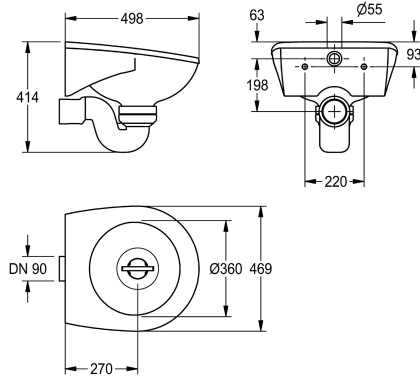

### KWC-No.

2000101200

Uitstortbak voor wandmontage uit MIRANIT, een kunstharst gebonden mineraal materiaal. Met poriënvrij, glad oppervlak (temperatuurbestendig tot 80 °C). Kleur alpinewit. Ronde kom met geïntegreerde ronde spoelrand, interne horizontale wateraansluiting. Aansluitend achterpaneel met geïntegreerde

beugels en gaten voor bevestiging. Incl. bevestigingsmateriaal. Sifon van kunststof DN 100 met horizontale afvoer. Met afvoerrooster van chroomnikkelstaal om verstopping te voorkomen.

Afmetingen 469 x 414 x 498 mm (B x H x D)

### Technical Data

Kuip - diepte	360 mm
Kuip - breedte	360 mm
Rooster	Optioneel
Materiaal	Mineraal materiaal
Materiaalcode	Miranit
Totale diepte	498 mm
Totale hoogte	414 mm
Totale breedte	469 mm
Opstaande achterkant	Neen
Spatplaat	Neen
Slibopvangbak	Neen
Slibopvangkorf	Neen
Oppervlakafwerking	Gecoat
Kraanvlak	Neen
Type montage	Wandmontage
Positie afvoeropening	Centraal
Lengte uitloop	270 mm
Afvoer afmetingen	DN 100

Kuip - diepte	360 mm
Kuip - breedte	360 mm
Rooster	Optioneel
Materiaal	Mineraal materiaal
Materiaalcode	Miranit
Totale diepte	498 mm
Totale hoogte	414 mm
Totale breedte	469 mm
Opstaande achterkant	Neen
Spatplaat	Neen
Slibopvangbak	Neen
Slibopvangkorf	Neen
Oppervlakafwerking	Gecoat
Kraanvlak	Neen
Type montage	Wandmontage
Positie afvoeropening	Centraal
Lengte uitloop	270 mm
Afvoer afmetingen	DN 100