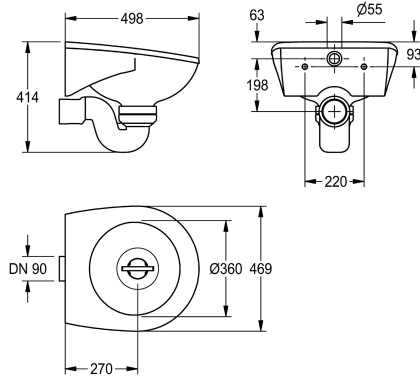

KWC SIRIUS Uitgietbak voor fecaliën

Modell-Linie: SIRIUS | SIRW511
Wastroggen en uitgietbakken | Reinigingsbakken

KWC-No.

2000101200

Uitstortbak voor wandmontage uit MIRANIT, een kunstharst gebonden mineraal materiaal. Met poriënvrij, glad oppervlak (temperatuurbestendig tot 80 °C). Kleur alpinewit. Ronde kom met geïntegreerde ronde spoelrand, interne horizontale wateraansluiting. Aansluitend achterpaneel met geïntegreerde

beugels en gaten voor bevestiging. Incl. bevestigingsmateriaal. Sifon van kunststof DN 100 met horizontale afvoer. Met afvoerrooster van chroomnikkelstaal om verstopping te voorkomen.

Afmetingen 469 x 414 x 498 mm (B x H x D)

Technical Data

Kuip - diepte	360 mm
Kuip - breedte	360 mm
Rooster	Optioneel
Materiaal	Mineraal materiaal
Materiaalcode	Miranit
Totale diepte	498 mm
Totale hoogte	414 mm
Totale breedte	469 mm
Opstaande achterkant	Neen
Spatplaat	Neen
Slibopvangbak	Neen
Slibopvangkorf	Neen
Oppervlakaafwerking	Gecoat
Kraanvlak	Neen
Type montage	Wandmontage
Positie afvoeropening	Centraal
Lengte uitloop	270 mm
Afvoer afmetingen	DN 100

Kuip - diepte	360 mm
Kuip - breedte	360 mm
Rooster	Optioneel
Materiaal	Mineraal materiaal
Materiaalcode	Miranit
Totale diepte	498 mm
Totale hoogte	414 mm
Totale breedte	469 mm
Opstaande achterkant	Neen
Spatplaat	Neen
Slibopvangbak	Neen
Slibopvangkorf	Neen
Oppervlakaafwerking	Gecoat
Kraanvlak	Neen
Type montage	Wandmontage
Positie afvoeropening	Centraal
Lengte uitloop	270 mm
Afvoer afmetingen	DN 100