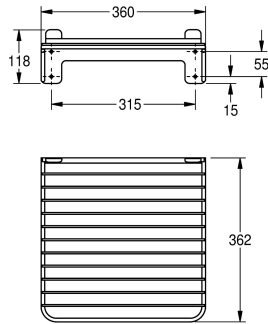

KWC SIRIUS Sklopný rošt

Modell-Linie: SIRIUS | SIRX512
Úklidové dřezy | Příslušenství Výlevky

KWC-No.

2000101201

Sklopný rošt

Sklopný rošt z chromiklové oceli k montáži na stěnu nad fekální výlevku z MIRANITU, zajištěný proti překlopení, včetně upevňovacího

materiálu.

Rozměry 360 x 118 x 362 mm (š x v x h)

Technické údaje

Množství

1

Množství uom

ks