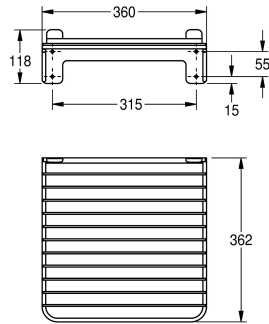

KWC SIRIUS Eimerrost

Modell-Linie: SIRIUS | SIRX512
Reinigungsbecken, Waschröge, Ausgüsse | Zubehör Ausgussbecken

KWC-Nr.

2000101201
Eimerrost

Eimerrost aus Chromnickelstahl zur Wandmontage über Fäkalausguss aus MIRANIT, klappbar, mit Kippsicherung, inklusive Befestigungsmaterial.

Abmessungen 360 x 118 x 362 mm (B x H x T)

Technische Daten

Füllmenge
Mengeneinheit
teamNumber

1
Stück
0